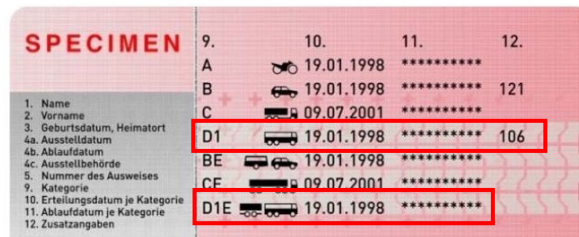

neuwagen
 occasionen
 service
 tankstelle
 transport

Voraussetzungen für die Fahrberechtigung mit dem VW Crafter Mietwagen 13 Plätze

Wenn Sie eine der untenstehenden Voraussetzungen erfüllen, dürfen Sie mit dem VW Crafter 13 Plätze fahren:

1. Sie besitzen einen Führerausweis mit der Kategorie D
2. Sie besitzen einen Führerausweis mit der Unterkategorie D1 und Vermerk 106

3. Sie sind Inhaber eines gültigen CZV Ausweises

4. Die Fahrt fällt unter folgende Ausnahmeregel:
 Fahrten für Personen- oder Gütertransporte, die für private Zwecke verwendet werden im Sinne von:
 - Fahrten im Rahmen von Freizeitaktivitäten (**Vereinsfahrten**), sofern der Fahrer Vereinsmitglied ist oder eine nähere Beziehung zu einem Vereinsmitglied hat und die Fahrten unentgeltlich durchführt.